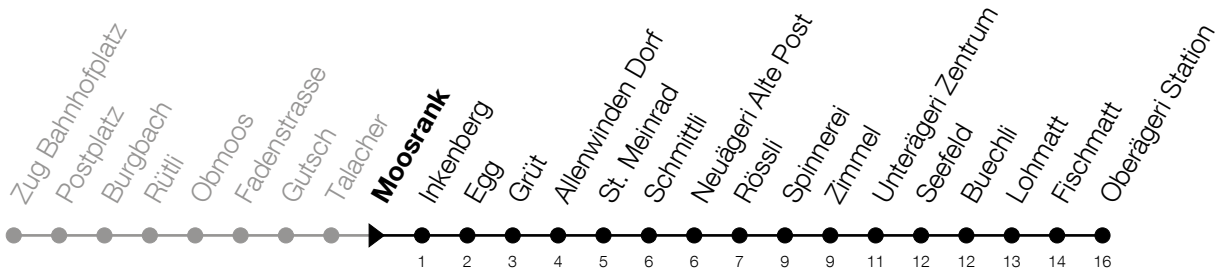

N1**Moosrank
Richtung Oberägeri, Station**

Gültig vom 15.12.2024 bis 13.12.2025

h	Montag - Freitag	Samstag	Sonntag*
1	12 ^A	12	12 ^B
2	12 ^A	12	12 ^B
3	12 ^A	12	12 ^B

A: Verkehrt nur am Freitag sowie 31.12., 17.04., 28.05., 31.07.**B:** Verkehrt am 18.04., 20.04., 29.05., 08.06., 01.08., 15.08., 01.11.***Zusätzliche Sonntage:** 25.12., 26.12., 01.01., 02.01., 18.04., 21.04., 29.05., 09.06., 19.06., 01.08., 15.08., 01.11., 08.12.

Liniennetzplan
und Informationen
zum Nachtexpress ZVB