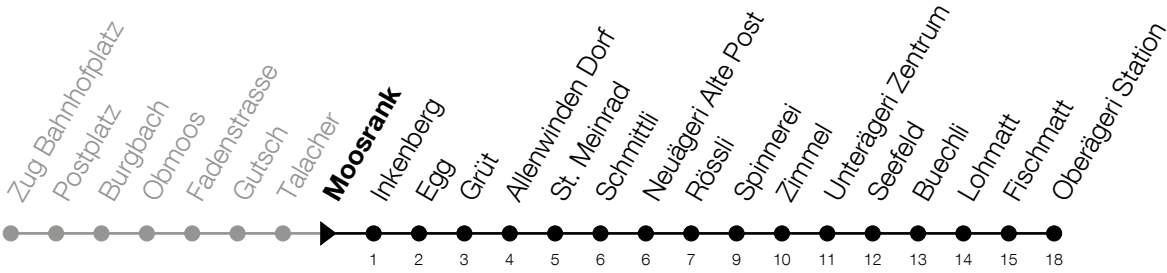

612**Moosrank****Richtung Oberägeri, Station**

Gültig vom 15.12.2024 bis 13.12.2025

h	Montag - Freitag	Samstag	Sonntag*
7	20 50		
8	19 49		
9			
10			
11	34		
12	04 34		
13	04		
14			
15	49		
16	20 50		
17	20 50		
18	20 49		

*Zusätzliche Sonntage: 25.12., 26.12., 01.01., 02.01., 18.04., 21.04., 29.05., 09.06., 19.06., 01.08., 15.08., 01.11., 08.12.