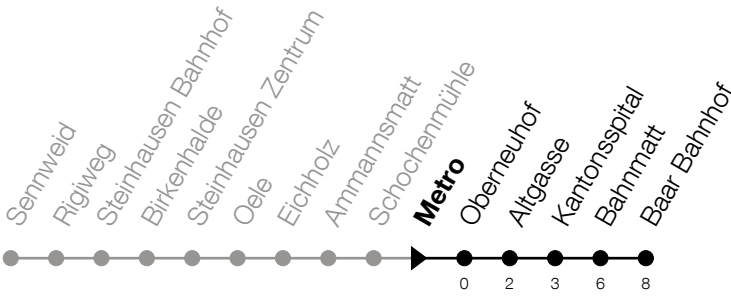

636

Metro

Richtung Baar, Bahnhof

Gültig vom 15.12.2024 bis 13.12.2025

h	Montag - Freitag	Samstag	Sonntag*
5	48	48	
6	03 18 33 48	18 48	
7	03 18 33 48	03 18 33 48	
8	03 18 33 48	03 18 33 48	
9	03 18 33 48	03 18 33 48	44
10	03 18 33 48	03 18 33 48	14 44
11	03 18 33 48	03 18 33 48	14 44
12	03 18 33 48	03 18 33 48	14 44
13	03 18 33 48	03 18 33 48	14 44
14	03 18 33 48	03 18 33 48	14 44
15	03 18 33 48	03 18 33 48	14 44
16	03 18 33 48	03 18 33 48	14 44
17	01 16 31 46	03 18 44	14 44
18	01 16 31 46	14 44	14 44
19	01 18 33 48	14 44	14 44
20	03 18 44	14 44	14 44
21	14 44	14 44	
22	14	14	

*Zusätzliche Sonntage: 25.12., 26.12., 01.01., 02.01., 18.04., 21.04., 29.05., 09.06., 19.06., 01.08., 15.08., 01.11., 08.12.