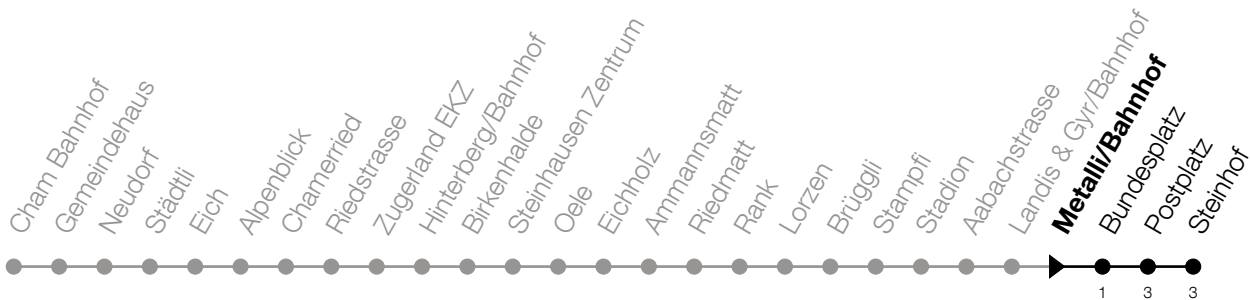

606

Metalli/Bahnhof
Richtung Zug, Steinhof

Gültig vom 15.12.2024 bis 13.12.2025

h	Montag - Freitag	Samstag	Sonntag*
5	46	46	
6	01 16 31 46	01 16 31 46	
7	01 16 31 46	01 16 31 46	
8	01 16 31 46	01 16 31 46	
9	01 16 31 46	01 16 31 46	
10	01 16 31 46	01 16 31 46	
11	01 16 31 46	01 16 31 46	
12	01 16 31 46	01 16 31 46	
13	01 16 31 46	01 16 31 46	
14	01 16 31 46	01 16 31 46	
15	01 16 31 46	01 16 31 46	
16		01 16 31 46	
17		01 16 31 46	
18		01 16 31 46	
19	01 16 31 46	01 16 31 46	
20	01 16 31 46	01 16 48	
21	01 16 31 46	18 48	
22	01 16 48	18 48	
23	18 48	18 48	
0	18 48	18 48	

*Zusätzliche Sonntage: 25.12., 26.12., 01.01., 02.01., 18.04., 21.04., 29.05., 09.06., 19.06., 01.08., 15.08., 01.11., 08.12.