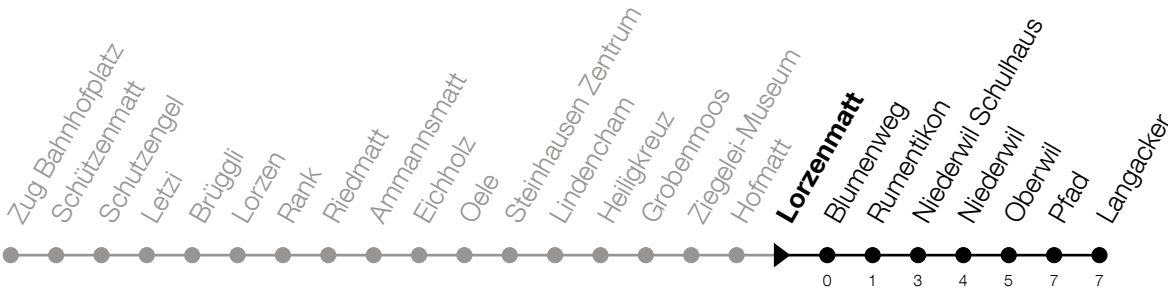

N4

Lorzenmatt Richtung Cham, Langacker

Gültig vom 15.12.2024 bis 13.12.2025

h	Montag - Freitag	Samstag	Sonntag*
1	23 ^A	23	23 ^B
2	23 ^A	23	23 ^B
3	23 ^A	23	23 ^B

A: Verkehrt nur am Freitag sowie 31.12., 17.04., 28.05., 31.07.

B: Verkehrt am 18.04., 20.04., 29.05., 08.06., 01.08., 15.08., 01.11.

*Zusätzliche Sonntage: 25.12., 26.12., 01.01., 02.01., 18.04., 21.04., 29.05., 09.06., 19.06., 01.08., 15.08., 01.11., 08.12.

Liniennetzplan
und Informationen
zum Nachtexpress ZVB