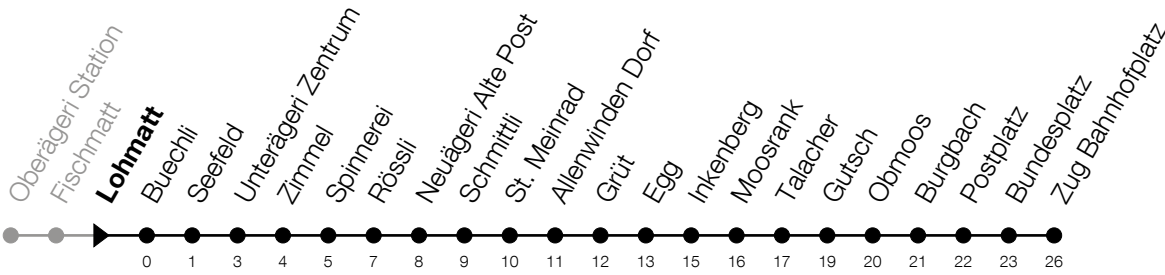

612**Lohmatt****Richtung Zug, Bahnhofplatz (via Allenwinden)**

Gültig vom 15.12.2024 bis 13.12.2025

h	Montag - Freitag	Samstag	Sonntag*
6	19 49		
7	19 49		
8	19 52		
9			
10			
11	37		
12	07 37		
13	07		
14			
15	52		
16	20 50		
17	20 50		

*Zusätzliche Sonntage: 25.12., 26.12., 01.01., 02.01., 18.04., 21.04., 29.05., 09.06., 19.06., 01.08., 15.08., 01.11., 08.12.