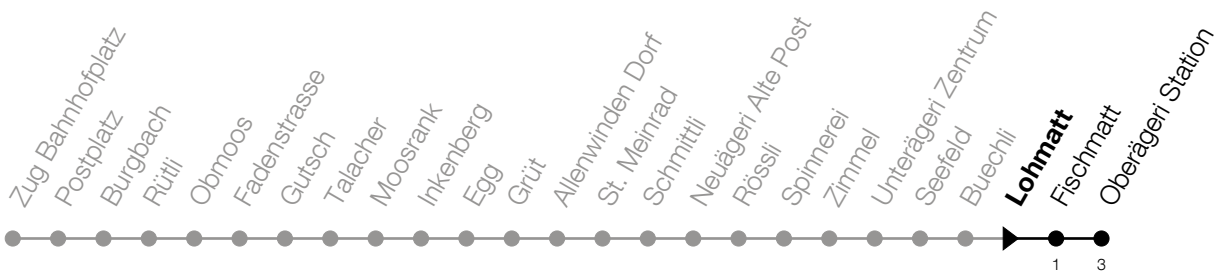

N1**Lohmatt****Richtung Oberägeri, Station**

Gültig vom 15.12.2024 bis 13.12.2025

h	Montag - Freitag	Samstag	Sonntag*
1	25 ^A	25	25 ^B
2	25 ^A	25	25 ^B
3	25 ^A	25	25 ^B

A: Verkehrt nur am Freitag sowie 31.12., 17.04., 28.05., 31.07.

B: Verkehrt am 18.04., 20.04., 29.05., 08.06., 01.08., 15.08., 01.11.

*Zusätzliche Sonntage: 25.12., 26.12., 01.01., 02.01., 18.04., 21.04., 29.05., 09.06., 19.06., 01.08., 15.08., 01.11., 08.12.

Liniennetzplan
und Informationen
zum Nachtexpress ZVB