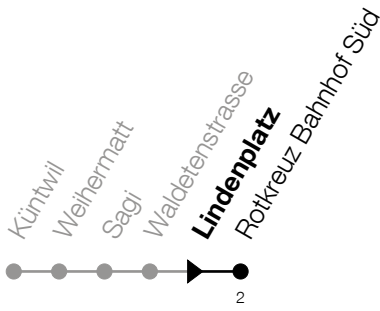

652**Lindenplatz****Richtung Rotkreuz, Bahnhof Süd**

Gültig vom 15.12.2024 bis 13.12.2025

h	Montag - Freitag	Samstag	Sonntag*
6	01 41		
7	01 41	01 31	
8	01 31	01 31	
9	01 31	01 31	
10	01 31	01 31	
11	01 31	01 31	
12	01 31	01 31	
13	01 31	01 31	
14	01 31	01 31	
15	01 31	01 31	
16	01 31	01 31	
17	01 41	01 31	
18	01 41	01 31	
19	01 41	01 31	
20	01 31	01	
21	01 31		