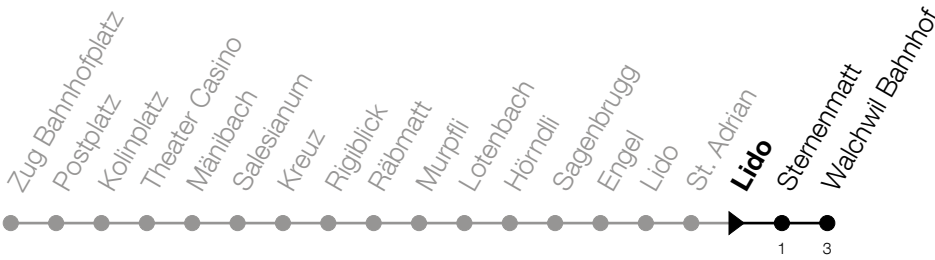

N5**Lido****Richtung Walchwil, Bahnhof**

Gültig vom 15.12.2024 bis 13.12.2025

h	Montag - Freitag	Samstag	Sonntag*
1	22 ^A	22	22 ^B

A: Verkehrt nur am Freitag sowie 31.12., 17.04., 28.05., 31.07.**B:** Verkehrt am 18.04., 20.04., 29.05., 08.06., 01.08., 15.08., 01.11.

*Zusätzliche Sonntage: 25.12., 26.12., 01.01., 02.01., 18.04., 21.04., 29.05., 09.06., 19.06., 01.08., 15.08., 01.11., 08.12.

Liniennetzplan
und Informationen
zum Nachtexpress ZVB