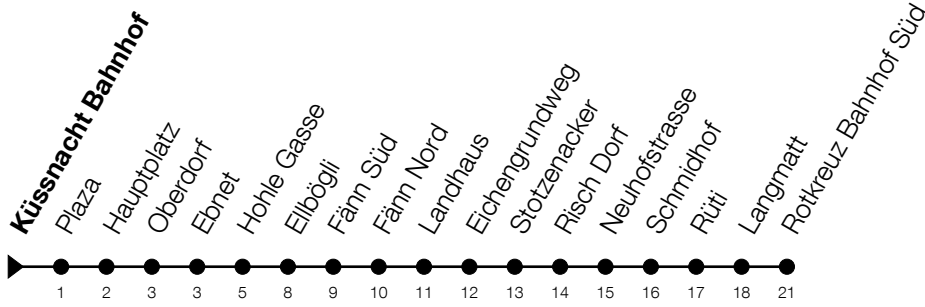

**653****Küssnacht Bahnhof****Richtung Rotkreuz, Bahnhof Süd**

Gültig vom 15.12.2024 bis 13.12.2025

h	Montag - Freitag	Samstag	Sonntag*
<b>6</b>	05 35	05 35	
<b>7</b>	05 35	05 35	
<b>8</b>	05 35	05 35	
<b>9</b>	05 35	05 35	
<b>10</b>	05 35	05 35	
<b>11</b>	05 35	05 35	
<b>12</b>	05 35	05 35	
<b>13</b>	05 35	05 35	
<b>14</b>	05 35	05 35	
<b>15</b>	05 35	05 35	
<b>16</b>	06 36	06 36	
<b>17</b>	06 36	06 36	
<b>18</b>	06 36	06 36	

\*Zusätzliche Sonntage: 25.12., 26.12., 01.01., 02.01., 18.04., 21.04., 29.05., 09.06., 19.06., 01.08., 15.08., 01.11., 08.12.