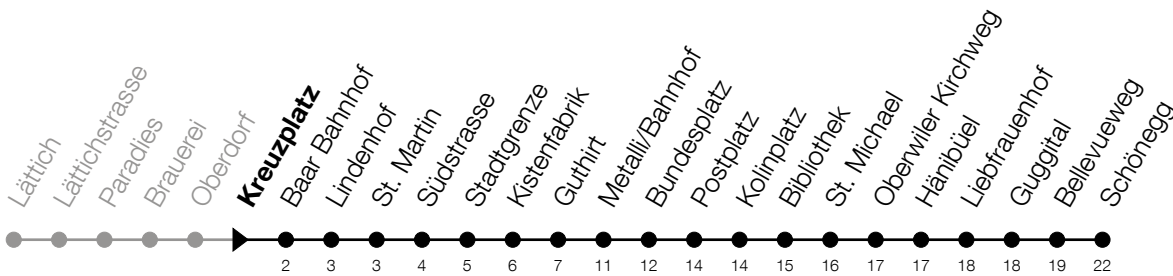

Gültig vom 15.12.2024 bis 13.12.2025

h	Montag - Freitag	Samstag	Sonntag*
5	36	36	
6	06 21 36 51	06 21 36 51	21 51
7	06 21 36 51	06 21 36 51	21 51 _B
8	06 21 36 51	06 21 36 51	24 39 _B 54
9	06 21 36 51	06 21 36 51	09 24 39 54
10	06 21 36 51	06 21 36 51	09 _B 24 39 54
11	06 21 36 51	06 21 36 _B 51	09 24 39 54
12	06 21 36 51	06 21 36 51	09 24 39 54
13	06 21 36 51	06 21 36 51 _B	09 24 _B 39 54
14	06 21 36 51	06 21 36 51	09 24 39 54
15	06 21 36 51	06 21 36 51	09 24 39 54
16	06 21 36 51	06 _B 21 36 51	09 24 39 _B 54
17	06 21 36 51	06 21 36 51 _B	09 24 39 54
18	06 21 36 51	06 21 36 51	09 24 51
19	06 21 36 51	06 21 36 51	21 51 _B
20	06 21 36 51	21 51	21 51
21	06 21 36 51	21 51	21 51
22	21 51	21 51	21 51
23	21 51	21 51	21 51
0	21 _A 51 [Ⓟ]	21 51 _C	21 _C

Ⓟ: Verkehrt nur am Freitag

A: Verkehrt Montag - Donnerstag bis Metalli/Bhf, am Freitag bis Schönegg

B: Fahrzeugwechsel am Metalli/Bhf. Für Weiterfahrt bitte umsteigen.

C: Verkehrt bis Metalli/Bahnhof

*Zusätzliche Sonntage: 25.12., 26.12., 01.01., 02.01., 18.04., 21.04., 29.05., 09.06., 19.06., 01.08., 15.08., 01.11., 08.12.