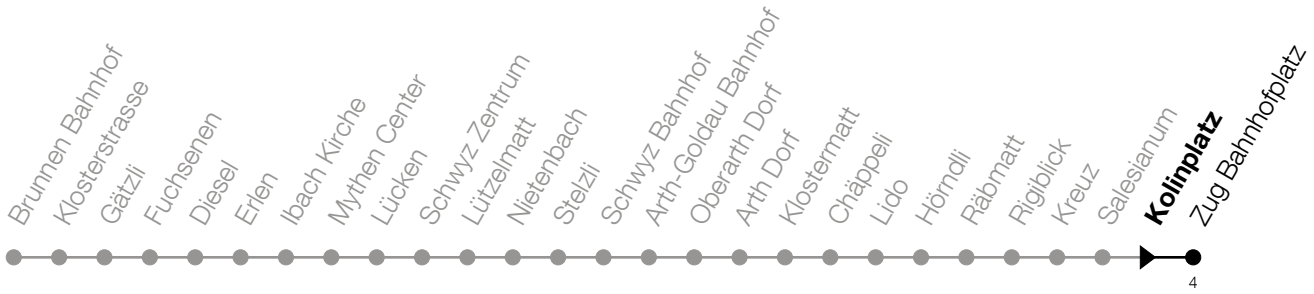

N5**Kolinplatz****Richtung Zug, Bahnhofplatz**

Gültig vom 15.12.2024 bis 13.12.2025

h	Montag - Freitag	Samstag	Sonntag*
1	47 ^A	47	47 ^B
2			
3	51 ^A	51	51 ^B
4	51 ^A	51	51 ^B

A: Verkehrt nur am Freitag sowie 31.12., 17.04., 28.05., 31.07.

B: Verkehrt am 18.04., 20.04., 29.05., 08.06., 01.08., 15.08., 01.11.

*Zusätzliche Sonntage: 25.12., 26.12., 01.01., 02.01., 18.04., 21.04., 29.05., 09.06., 19.06., 01.08., 15.08., 01.11., 08.12.

Liniennetzplan
und Informationen
zum Nachtexpress ZVB