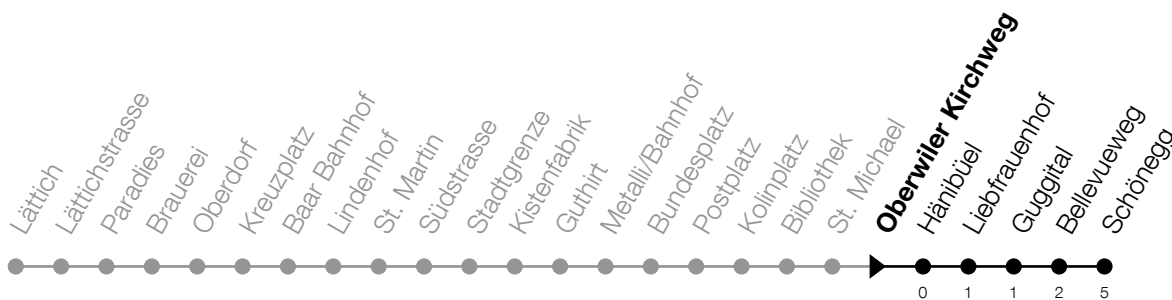

Gültig vom 15.12.2024 bis 13.12.2025

h	Montag - Freitag	Samstag	Sonntag*
<b>5</b>	58	58	
<b>6</b>	13 28 43 58	13 28 43 58	13 43
<b>7</b>	13 28 43 58	13 28 43 58	13 43
<b>8</b>	13 28 43 58	13 28 43 58	13 28 43 58
<b>9</b>	13 28 43 58	13 28 43 58	13 28 43 58
<b>10</b>	13 28 43 58	13 28 43 58	13 28 43 58
<b>11</b>	13 28 43 58	13 28 43 58	13 28 43 58
<b>12</b>	13 28 43 58	13 28 43 58	13 28 43 58
<b>13</b>	13 28 43 58	13 28 43 58	13 28 43 58
<b>14</b>	13 28 43 58	13 28 43 58	13 28 43 58
<b>15</b>	13 28 43 58	13 28 43 58	13 28 43 58
<b>16</b>	13 28 43 58	13 28 43 58	13 28 43 58
<b>17</b>	13 28 43 58	13 28 43 58	13 28 43 58
<b>18</b>	13 28 43 58	13 28 43 58	13 43
<b>19</b>	13 28 43 58	13 28 43 58	13 43
<b>20</b>	13 28 43 58	13 43	13 43
<b>21</b>	13 28 43 58	13 43	13 43
<b>22</b>	13 43	13 43	13 43
<b>23</b>	13 43	13 43	13 43
<b>0</b>	13 43 <sup>⑤</sup>	13 43	13

⑤: Verkehrt nur am Freitag

\*Zusätzliche Sonntage: 25.12., 26.12., 01.01., 02.01., 18.04., 21.04., 29.05., 09.06., 19.06., 01.08., 15.08., 01.11., 08.12.

Informationen zum Fahrplan der Zugerberg Bahn auf [www.zbb.ch](http://www.zbb.ch).