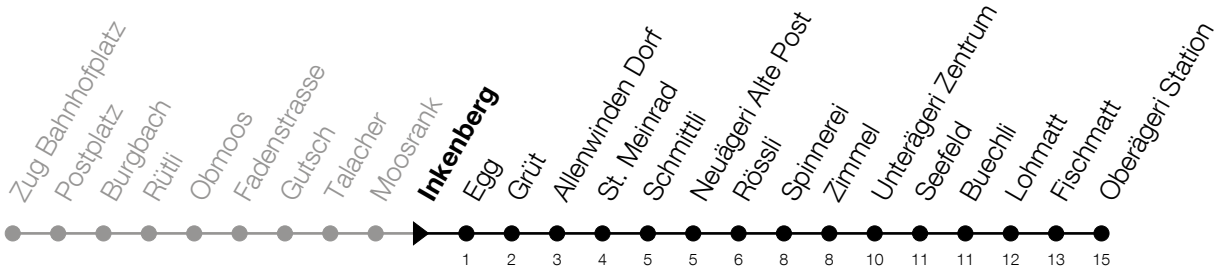

**N1****Inkenberg****Richtung Oberägeri, Station**

Gültig vom 15.12.2024 bis 13.12.2025

h	Montag - Freitag	Samstag	Sonntag*
1	13 <sup>A</sup>	13	13 <sup>B</sup>
2	13 <sup>A</sup>	13	13 <sup>B</sup>
3	13 <sup>A</sup>	13	13 <sup>B</sup>

**A:** Verkehrt nur am Freitag sowie 31.12., 17.04., 28.05., 31.07.

**B:** Verkehrt am 18.04., 20.04., 29.05., 08.06., 01.08., 15.08., 01.11.

\*Zusätzliche Sonntage: 25.12., 26.12., 01.01., 02.01., 18.04., 21.04., 29.05., 09.06., 19.06., 01.08., 15.08., 01.11., 08.12.

Liniennetzplan  
und Informationen  
zum Nachtexpress ZVB