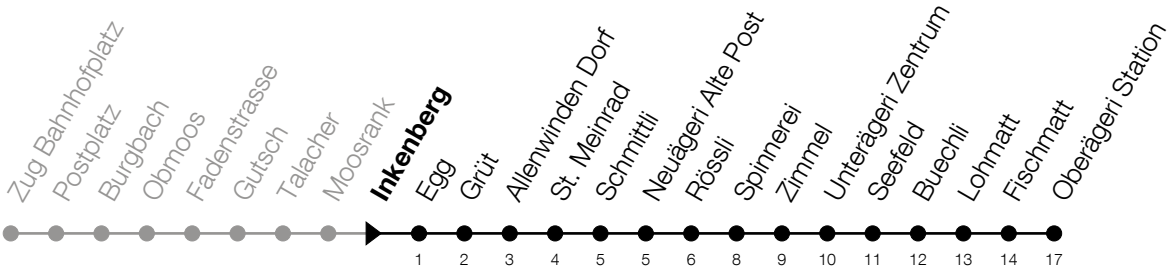

612**Inkenberg****Richtung Oberägeri, Station**

Gültig vom 15.12.2024 bis 13.12.2025

h	Montag - Freitag	Samstag	Sonntag*
7	21 51		
8	20 50		
9			
10			
11	35		
12	05 35		
13	05		
14			
15	50		
16	21 51		
17	21 51		
18	21 50		

*Zusätzliche Sonntage: 25.12., 26.12., 01.01., 02.01., 18.04., 21.04., 29.05., 09.06., 19.06., 01.08., 15.08., 01.11., 08.12.