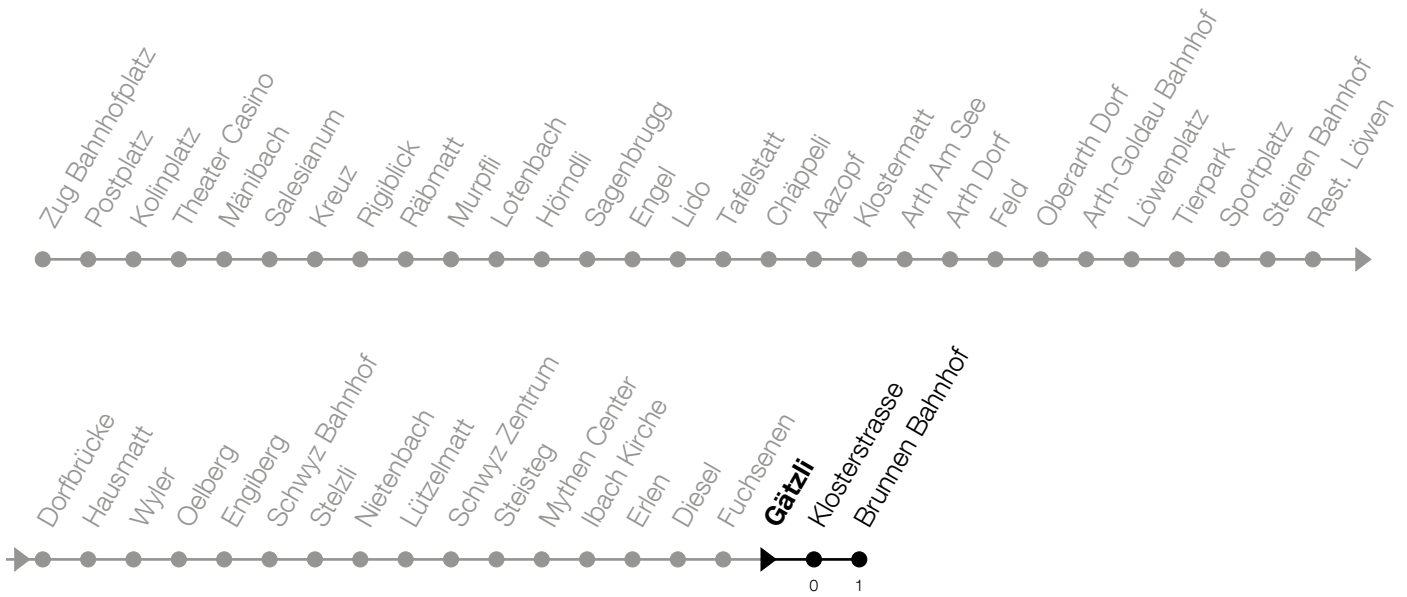

**N5****Gätzli****Richtung Brunnen, Bahnhof**

Gültig vom 15.12.2024 bis 13.12.2025

h	Montag - Freitag	Samstag	Sonntag*
3	01 <sup>A</sup>	01	01 <sup>B</sup>
4	01 <sup>A</sup>	01	01 <sup>B</sup>
5	01 <sup>A</sup>	01	01 <sup>B</sup>

**A:** Verkehrt nur am Freitag sowie 31.12., 27.02., 03.03., 04.03., 17.04., 28.05., 31.07.

**B:** Verkehrt am 18.04., 20.04., 29.05., 08.06., 01.08., 15.08., 01.11.

\*Zusätzliche Sonntage: 25.12., 26.12., 01.01., 02.01., 18.04., 21.04., 29.05., 09.06., 19.06., 01.08., 15.08., 01.11., 08.12.

Liniennetzplan  
und Informationen  
zum Nachtexpress ZVB