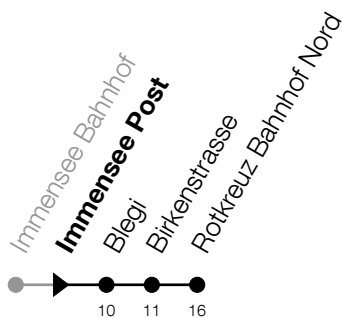

525**Immensee Post****Richtung Rotkreuz, Bahnhof Nord**

Gültig vom 15.12.2024 bis 13.12.2025

h	Montag - Freitag	Samstag	Sonntag*
6	33	32	32
7	33	32	32
8	33	32	32
9	33	32	32
10	33	32	32
11	33	32	32
12	33	32	32
13	33	32	32
14	33	32	32
15	33	32	32
16	33	32	32
17	33	32	32
18	33	32	32
19	32	32	32
20	32	32	32
21	32	32	32
22	32	32	32
23	32	32	32