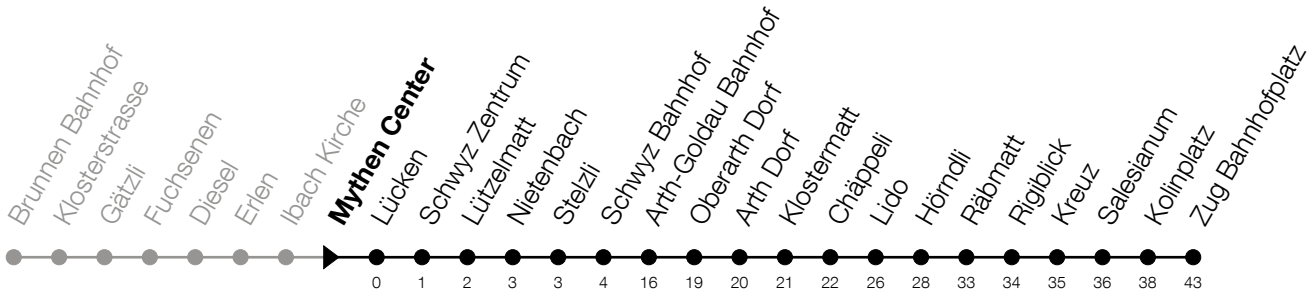

N5

Mythen Center Richtung Zug, Bahnhofplatz

Gültig vom 15.12.2024 bis 13.12.2025

h	Montag - Freitag	Samstag	Sonntag*
3	09 ^A _B	09	09 ^C
4	09 ^A _B	09	09 ^C

A: Verkehrt nur am Freitag sowie 31.12., 27.02., 03.03., 04.03., 17.04., 28.05., 31.07.

B: Verkehrt am 27.02., 03.03., 04.03. nur bis Arth-Goldau, Bahnhof

C: Verkehrt am 18.04., 20.04., 29.05., 08.06., 01.08., 15.08., 01.11.

*Zusätzliche Sonntage: 25.12., 26.12., 01.01., 02.01., 18.04., 21.04., 29.05., 09.06., 19.06., 01.08., 15.08., 01.11., 08.12.

Liniennetzplan
und Informationen
zum Nachtexpress ZVB