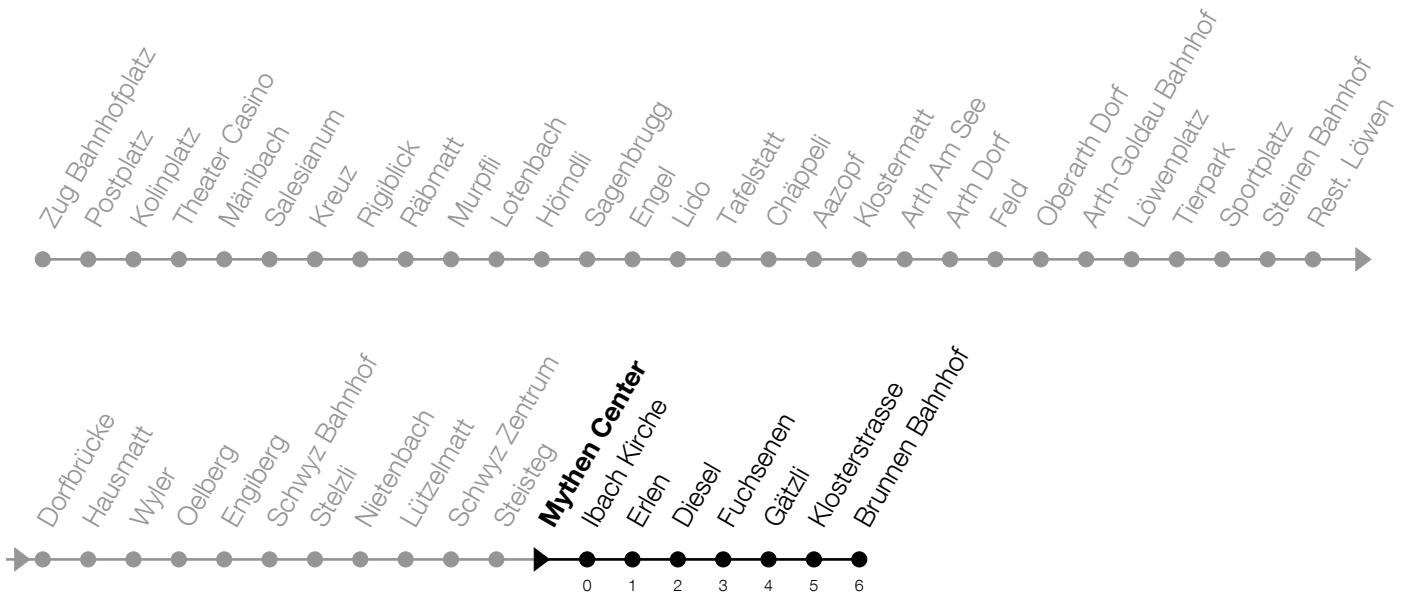

N5

Mythen Center Richtung Brunnen, Bahnhof

Gültig vom 15.12.2024 bis 13.12.2025

h	Montag - Freitag	Samstag	Sonntag*
2	56 ^A	56	56 ^B
3	56 ^A	56	56 ^B
4	56 ^A	56	56 ^B

A: Verkehrt nur am Freitag sowie 31.12., 27.02., 03.03., 04.03., 17.04., 28.05., 31.07.

B: Verkehrt am 18.04., 20.04., 29.05., 08.06., 01.08., 15.08., 01.11.

*Zusätzliche Sonntage: 25.12., 26.12., 01.01., 02.01., 18.04., 21.04., 29.05., 09.06., 19.06., 01.08., 15.08., 01.11., 08.12.

Liniennetzplan
und Informationen
zum Nachtexpress ZVB