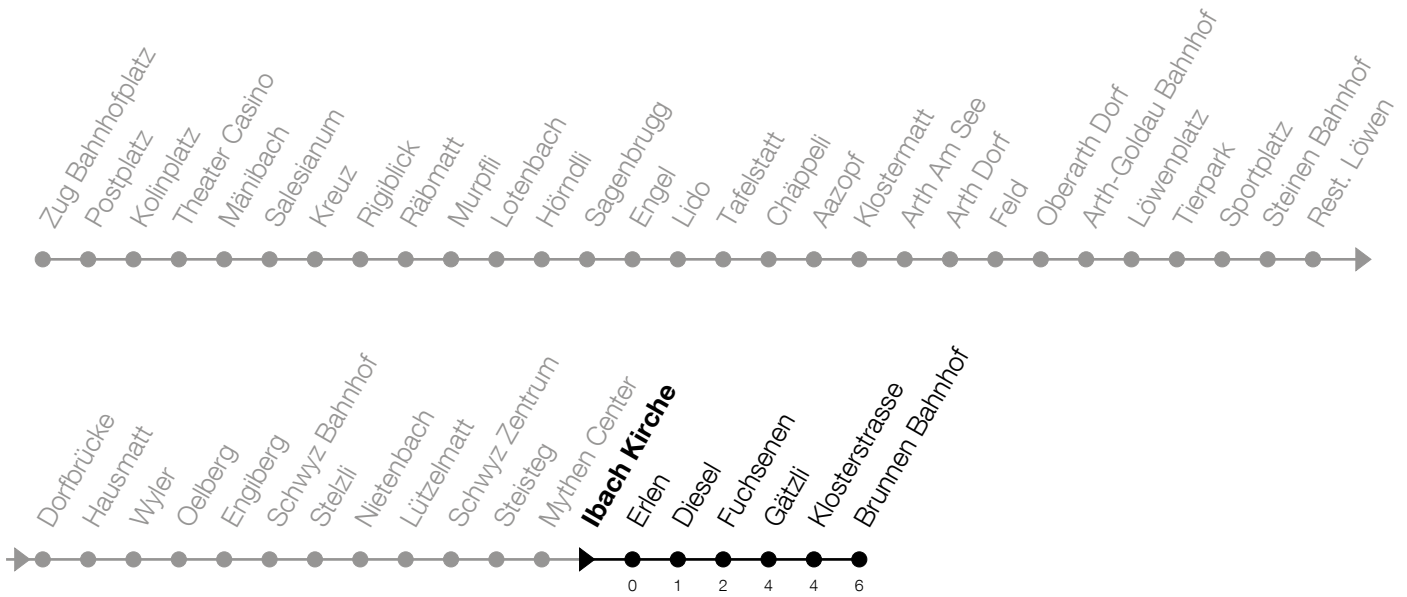

N5

Ibach Kirche Richtung Brunnen, Bahnhof

Gültig vom 15.12.2024 bis 13.12.2025

h	Montag - Freitag	Samstag	Sonntag*
2	57 ^A	57	57 ^B
3	57 ^A	57	57 ^B
4	57 ^A	57	57 ^B

A: Verkehrt nur am Freitag sowie 31.12., 27.02., 03.03., 04.03., 17.04., 28.05., 31.07.

B: Verkehrt am 18.04., 20.04., 29.05., 08.06., 01.08., 15.08., 01.11.

*Zusätzliche Sonntage: 25.12., 26.12., 01.01., 02.01., 18.04., 21.04., 29.05., 09.06., 19.06., 01.08., 15.08., 01.11., 08.12.

Liniennetzplan
und Informationen
zum Nachtexpress ZVB