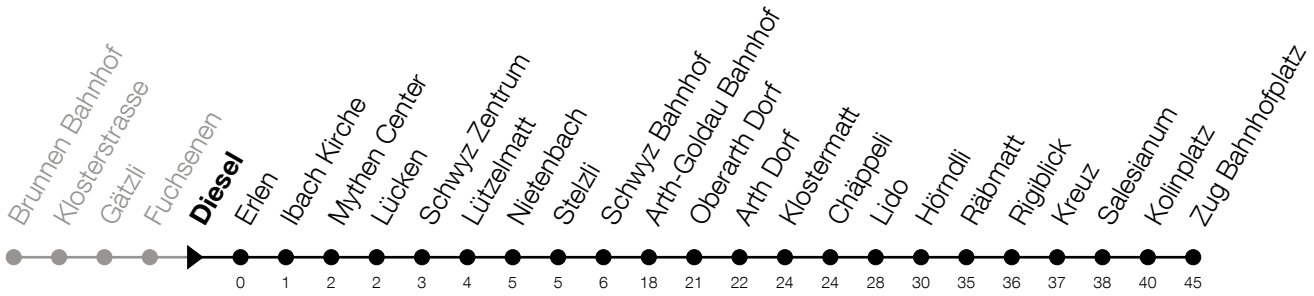

N5**Diesel****Richtung Zug, Bahnhofplatz**

Gültig vom 15.12.2024 bis 13.12.2025

h	Montag - Freitag	Samstag	Sonntag*
3	07 ^A _B	07	07 ^C
4	07 ^A _B	07	07 ^C

A: Verkehrt nur am Freitag sowie 31.12., 27.02., 03.03., 04.03., 17.04., 28.05., 31.07.

B: Verkehrt am 27.02., 03.03., 04.03. nur bis Arth-Goldau, Bahnhof

C: Verkehrt am 18.04., 20.04., 29.05., 08.06., 01.08., 15.08., 01.11.

*Zusätzliche Sonntage: 25.12., 26.12., 01.01., 02.01., 18.04., 21.04., 29.05., 09.06., 19.06., 01.08., 15.08., 01.11., 08.12.

Liniennetzplan
und Informationen
zum Nachtexpress ZVB