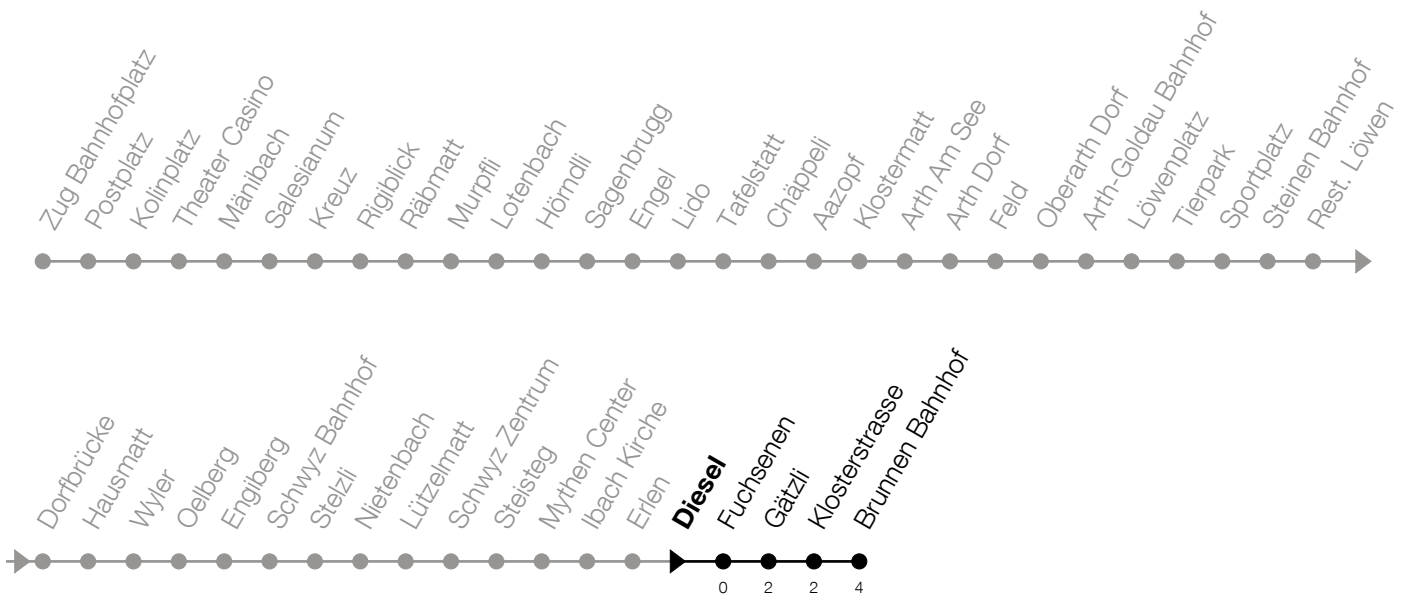

N5**Diesel****Richtung Brunnen, Bahnhof**

Gültig vom 15.12.2024 bis 13.12.2025

h	Montag - Freitag	Samstag	Sonntag*
2	58 ^A	58	58 ^B
3	58 ^A	58	58 ^B
4	58 ^A	58	58 ^B

A: Verkehrt nur am Freitag sowie 31.12., 27.02., 03.03., 04.03., 17.04., 28.05., 31.07.

B: Verkehrt am 18.04., 20.04., 29.05., 08.06., 01.08., 15.08., 01.11.

*Zusätzliche Sonntage: 25.12., 26.12., 01.01., 02.01., 18.04., 21.04., 29.05., 09.06., 19.06., 01.08., 15.08., 01.11., 08.12.

Liniennetzplan
und Informationen
zum Nachtexpress ZVB