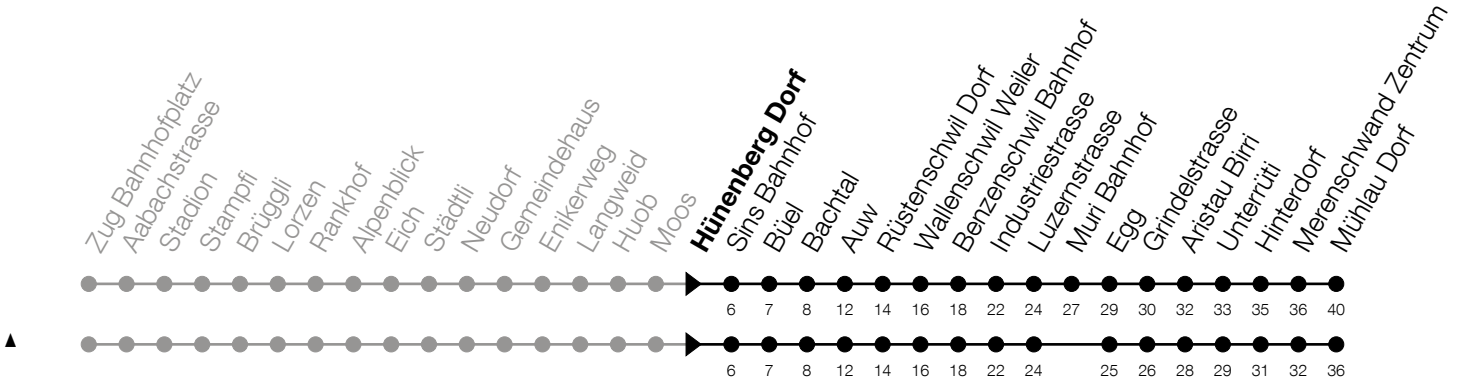

**N6****Hünenberg Dorf****Richtung Sins, Bahnhof / Mühlau, Dorf**

Gültig vom 15.12.2024 bis 13.12.2025

h	Montag - Freitag	Samstag	Sonntag*
1	20 <sup>A</sup>	20	20 <sup>C</sup>
2	20 <sup>A</sup> <sup>▲</sup>	20 <sup>▲</sup>	20 <sup>C</sup> <sup>▲</sup>
3	20 <sup>A</sup> <sub>B</sub>	20 <sub>B</sub>	20 <sup>C</sup> <sub>B</sub>

**A:** Verkehrt nur am Freitag sowie 31.12., 17.04., 28.05., 31.07.

**B:** Verkehrt bis Sins, Bahnhof

**C:** Verkehrt am 18.04., 20.04., 29.05., 08.06., 01.08., 15.08., 01.11.

\*Zusätzliche Sonntage: 25.12., 26.12., 01.01., 02.01., 18.04., 21.04., 29.05., 09.06., 19.06., 01.08., 15.08., 01.11., 08.12.

Liniennetzplan  
und Informationen  
zum Nachtexpress ZVB