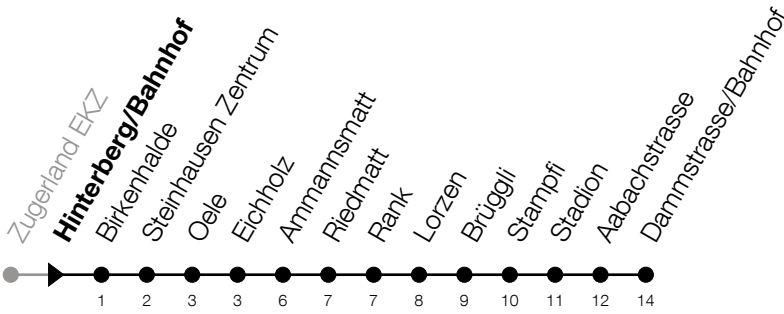

616

Hinterberg/Bahnhof

Richtung Zug, Dammstrasse/Bhf

Gültig vom 15.12.2024 bis 13.12.2025

h	Montag - Freitag	Samstag	Sonntag*
6	55		
7	10 25 40 55		10 <sup>Ⓐ</sup> 40 <sup>Ⓐ</sup>
8	10 25 40 55		10 <sup>Ⓐ</sup>
9			
10			
11			
12			
13			
14			
15			
16	10 25 40 55		40 <sup>Ⓐ</sup>
17	10 25 40 55		10 <sup>Ⓐ</sup> 40 <sup>Ⓐ</sup>
18	10 25 40 55		10 <sup>Ⓐ</sup>
19	10		

Ⓐ: Verkehrt nur am 19.06., 15.08., 08.12.

\*Zusätzliche Sonntage: 25.12., 26.12., 01.01., 02.01., 18.04., 21.04., 29.05., 09.06., 19.06., 01.08., 15.08., 01.11., 08.12.