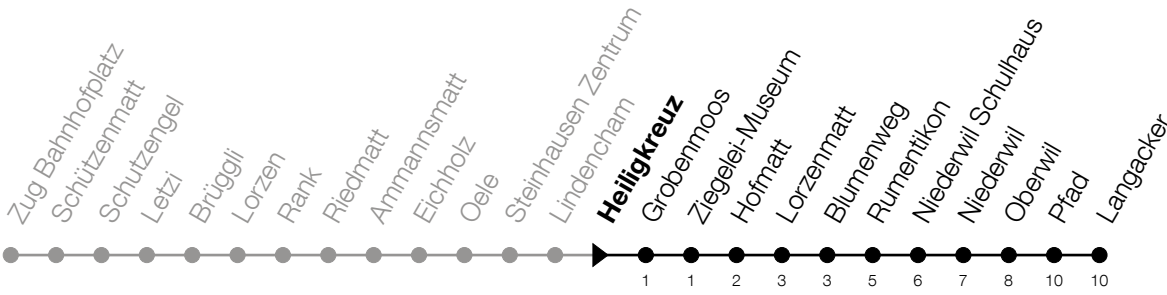

**N4**

# Heiligkreuz Richtung Cham, Langacker

Gültig vom 15.12.2024 bis 13.12.2025

h	Montag - Freitag	Samstag	Sonntag*
1	20 <sup>A</sup>	20	20 <sup>B</sup>
2	20 <sup>A</sup>	20	20 <sup>B</sup>
3	20 <sup>A</sup>	20	20 <sup>B</sup>

**A:** Verkehrt nur am Freitag sowie 31.12., 17.04., 28.05., 31.07.

**B:** Verkehrt am 18.04., 20.04., 29.05., 08.06., 01.08., 15.08., 01.11.

\*Zusätzliche Sonntage: 25.12., 26.12., 01.01., 02.01., 18.04., 21.04., 29.05., 09.06., 19.06., 01.08., 15.08., 01.11., 08.12.

Liniennetzplan  
und Informationen  
zum Nachtexpress ZVB