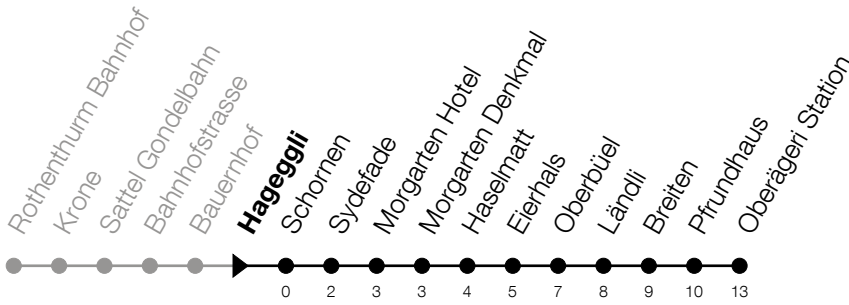

609**Hageggi****Richtung Oberägeri, Station**

Gültig vom 15.12.2024 bis 13.12.2025

h	Montag - Freitag	Samstag	Sonntag*
6	11 41	41	
7	11 41	41	41
8	11 41	41	41
9	11 41	11 41	11 41
10	11 41	11 41	11 41
11	11 41	11 41	11 41
12	11 41	11 41	11 41
13	11 41	41	41
14	11 41	11 41	11 41
15	11 41	11 41	11 41
16	11 41	11 41	11 41
17	11 41	11 41	11 41
18	11 41	11 41	11 41
19	11 41	41	41
20	41	41	41
21	41	41	41
22	41	41	41

*Zusätzliche Sonntage: 25.12., 26.12., 01.01., 02.01., 18.04., 21.04., 29.05., 09.06., 19.06., 01.08., 15.08., 01.11., 08.12.