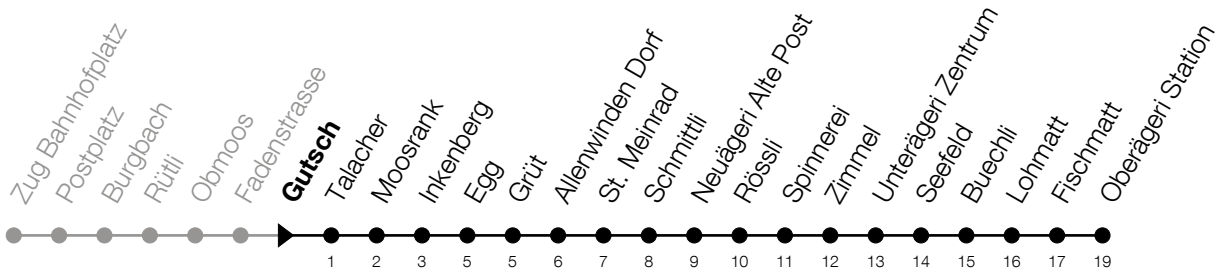

**N1**

# Gutsch Richtung Oberägeri, Station

Gültig vom 15.12.2024 bis 13.12.2025

h	Montag - Freitag	Samstag	Sonntag*
1	09 <sup>A</sup>	09	09 <sup>B</sup>
2	09 <sup>A</sup>	09	09 <sup>B</sup>
3	09 <sup>A</sup>	09	09 <sup>B</sup>

**A:** Verkehrt nur am Freitag sowie 31.12., 17.04., 28.05., 31.07.

**B:** Verkehrt am 18.04., 20.04., 29.05., 08.06., 01.08., 15.08., 01.11.

\*Zusätzliche Sonntage: 25.12., 26.12., 01.01., 02.01., 18.04., 21.04., 29.05., 09.06., 19.06., 01.08., 15.08., 01.11., 08.12.

Liniennetzplan  
und Informationen  
zum Nachtexpress ZVB