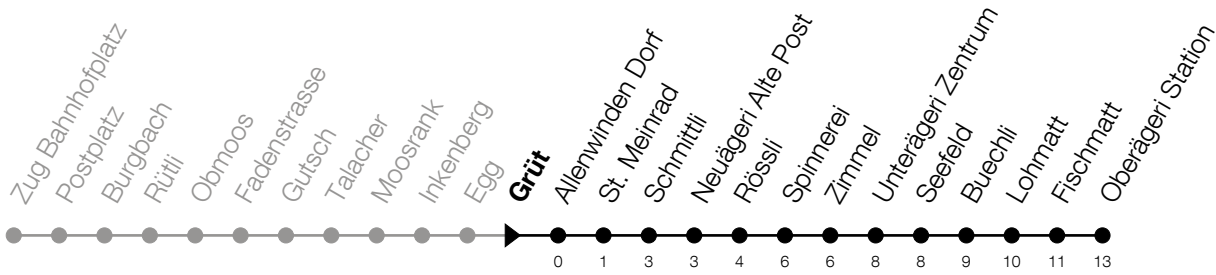

N1

Grüt Richtung Oberägeri, Station

Gültig vom 15.12.2024 bis 13.12.2025

h	Montag - Freitag	Samstag	Sonntag*
1	15 ^A	15	15 ^B
2	15 ^A	15	15 ^B
3	15 ^A	15	15 ^B

A: Verkehrt nur am Freitag sowie 31.12., 17.04., 28.05., 31.07.**B:** Verkehrt am 18.04., 20.04., 29.05., 08.06., 01.08., 15.08., 01.11.

*Zusätzliche Sonntage: 25.12., 26.12., 01.01., 02.01., 18.04., 21.04., 29.05., 09.06., 19.06., 01.08., 15.08., 01.11., 08.12.

Liniennetzplan
und Informationen
zum Nachtexpress ZVB