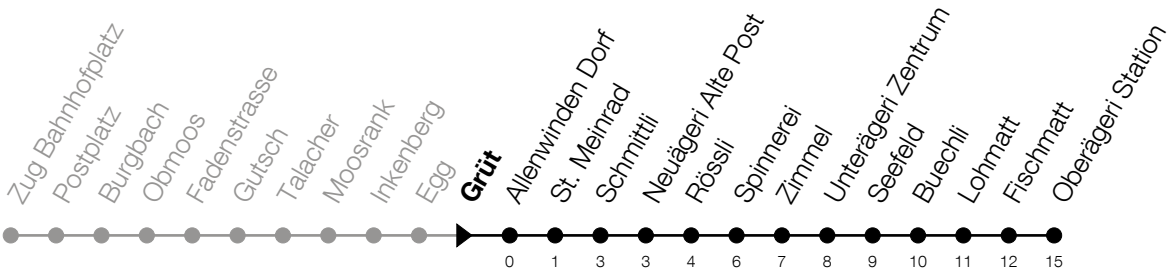

612**Grüt
Richtung Oberägeri, Station**

Gültig vom 15.12.2024 bis 13.12.2025

h	Montag - Freitag	Samstag	Sonntag*
7	23 53		
8	22 52		
9			
10			
11	37		
12	07 37		
13	07		
14			
15	52		
16	24 54		
17	24 54		
18	24 52		

*Zusätzliche Sonntage: 25.12., 26.12., 01.01., 02.01., 18.04., 21.04., 29.05., 09.06., 19.06., 01.08., 15.08., 01.11., 08.12.