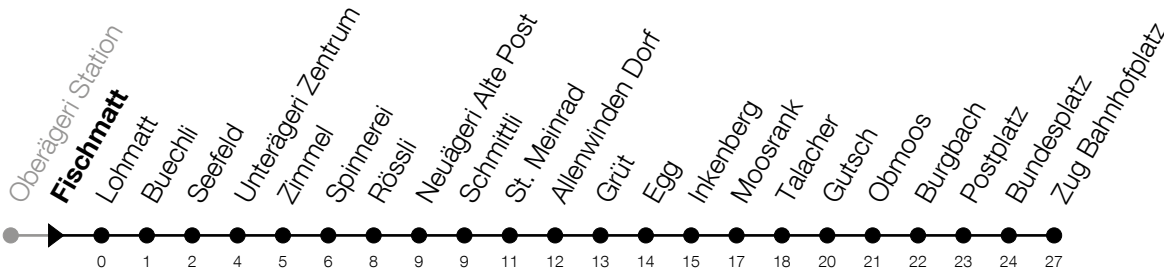

612

Fischmatt

Richtung Zug, Bahnhofplatz (via Allenwinden)

Gültig vom 15.12.2024 bis 13.12.2025

h	Montag - Freitag	Samstag	Sonntag*
6	18 48		
7	18 48		
8	18 51		
9			
10			
11	36		
12	06 36		
13	06		
14			
15	51		
16	19 49		
17	19 49		

*Zusätzliche Sonntage: 25.12., 26.12., 01.01., 02.01., 18.04., 21.04., 29.05., 09.06., 19.06., 01.08., 15.08., 01.11., 08.12.