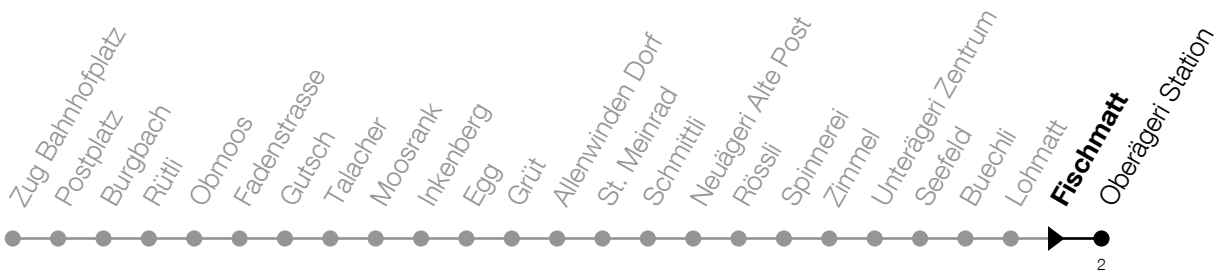

**N1****Fischmatt****Richtung Oberägeri, Station**

Gültig vom 15.12.2024 bis 13.12.2025

h	Montag - Freitag	Samstag	Sonntag*
<b>1</b>	26 <sup>A</sup>	26	26 <sup>B</sup>
<b>2</b>	26 <sup>A</sup>	26	26 <sup>B</sup>
<b>3</b>	26 <sup>A</sup>	26	26 <sup>B</sup>

**A:** Verkehrt nur am Freitag sowie 31.12., 17.04., 28.05., 31.07.

**B:** Verkehrt am 18.04., 20.04., 29.05., 08.06., 01.08., 15.08., 01.11.

\*Zusätzliche Sonntage: 25.12., 26.12., 01.01., 02.01., 18.04., 21.04., 29.05., 09.06., 19.06., 01.08., 15.08., 01.11., 08.12.

Liniennetzplan  
und Informationen  
zum Nachtexpress ZVB