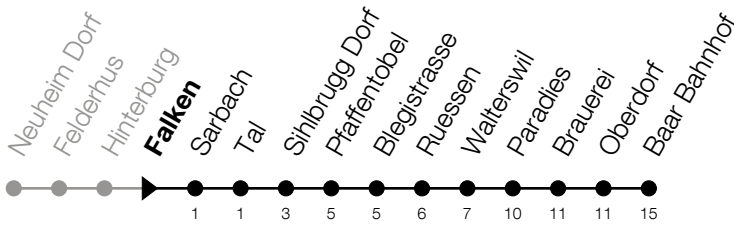

**631****Falken****Richtung Baar, Bahnhof (via Sihlbrugg)**

Gültig vom 15.12.2024 bis 13.12.2025

h	Montag - Freitag	Samstag	Sonntag*
6			01 38
7			01 38
8			01 38
9			01 38
10			01 38
11			01 38
12			01 38
13			01 38
14			01 38
15			01 38
16			01 38
17			01 38
18		01 38	01 38
19		01 38	01 38
20		01 38	01 38
21		01 38	01 38
22	01 38	01 38	01 38
23	01 38	01 38	01 38
0	01 38 <sup>⑤</sup>	01 38	01

⑤: Verkehrt nur am Freitag

\*Zusätzliche Sonntage: 25.12., 26.12., 01.01., 02.01., 18.04., 21.04., 29.05., 09.06., 19.06., 01.08., 15.08., 01.11., 08.12.