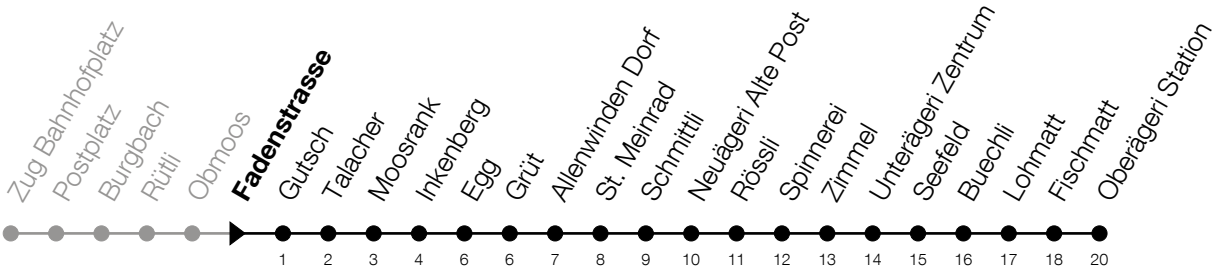

N1

Fadenstrasse Richtung Oberägeri, Station

Gültig vom 15.12.2024 bis 13.12.2025

h	Montag - Freitag	Samstag	Sonntag*
1	08 ^A	08	08 ^B
2	08 ^A	08	08 ^B
3	08 ^A	08	08 ^B

A: Verkehrt nur am Freitag sowie 31.12., 17.04., 28.05., 31.07.

B: Verkehrt am 18.04., 20.04., 29.05., 08.06., 01.08., 15.08., 01.11.

*Zusätzliche Sonntage: 25.12., 26.12., 01.01., 02.01., 18.04., 21.04., 29.05., 09.06., 19.06., 01.08., 15.08., 01.11., 08.12.

Liniennetzplan
und Informationen
zum Nachtexpress ZVB