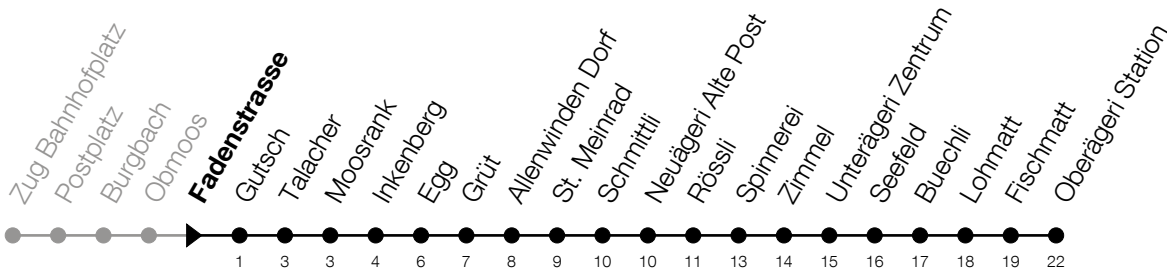

612

Fadenstrasse

Richtung Oberägeri, Station (via Allenwinden)

Gültig vom 15.12.2024 bis 13.12.2025

h	Montag - Freitag	Samstag	Sonntag*
7	16 46		
8	15 45		
9			
10			
11	30		
12	00 30		
13	00 30 <sup>S</sup> <sub>A</sub>		
14			
15	45		
16	16 46		
17	16 46		
18	16 45		

**S:** Verkehrt an Schultagen

**A:** Verkehrt bis Gutsch

\*Zusätzliche Sonntage: 25.12., 26.12., 01.01., 02.01., 18.04., 21.04., 29.05., 09.06., 19.06., 01.08., 15.08., 01.11., 08.12.