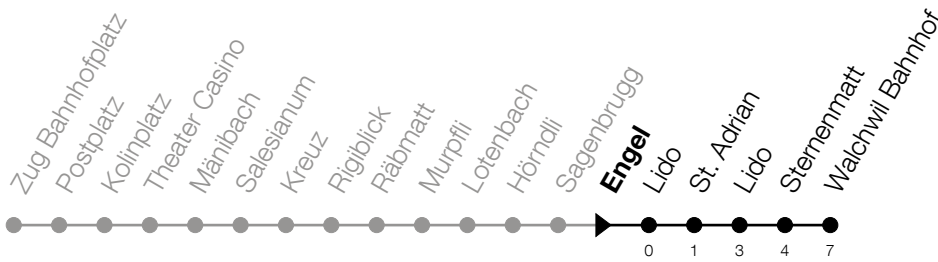

Gültig vom 15.12.2024 bis 13.12.2025

h	Montag - Freitag	Samstag	Sonntag*
5	51	51	51 [Ⓐ]
6	21 51	51	51
7	21 51	51	51
8	21 51	51	51
9	51	51	51
10	51	51	51
11	51	51	51
12	51	51	51
13	51	51	51
14	51	51	51
15	51	51	51
16	21 51	51	51
17	21 51	51	51
18	21 51	51	51
19	51	51	51
20	51	51	51
21	51	51	51
22	51	51	51
23	51	51	51
0	51 [Ⓢ]	51	

Ⓢ: Verkehrt nur am Freitag

Ⓐ: Verkehrt nur am 19.06., 15.08., 08.12.

*Zusätzliche Sonntage: 25.12., 26.12., 01.01., 02.01., 18.04., 21.04., 29.05., 09.06., 19.06., 01.08., 15.08., 01.11., 08.12.