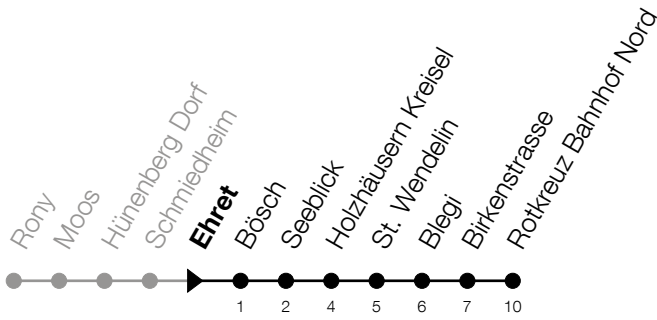

651

Ehret

Richtung Rotkreuz, Bahnhof Nord

Gültig vom 15.12.2024 bis 13.12.2025

h	Montag - Freitag	Samstag	Sonntag*
5	53		
6	13 33 53	33 53	
7	13 33 53	13 33 53	
8	13 33 53	13 33 53	
9	13 33 53	13 33 53	
10	13 33 53	13 33 53	
11	13 33 53	13 33 53	
12	13 33 53	13 33 53	
13	13 33 53	13 33 53	
14	13 33 53	13 33 53	
15	13 33 53	13 33 53	
16	13 33 53	13 33 53	
17	13 33 53	13 33 53	
18	13 33 53	13 33 53	
19	13 33 53	13 33 53	
20	13 33	13 33	

*Zusätzliche Sonntage: 25.12., 26.12., 01.01., 02.01., 18.04., 21.04., 29.05., 09.06., 19.06., 01.08., 15.08., 01.11., 08.12.