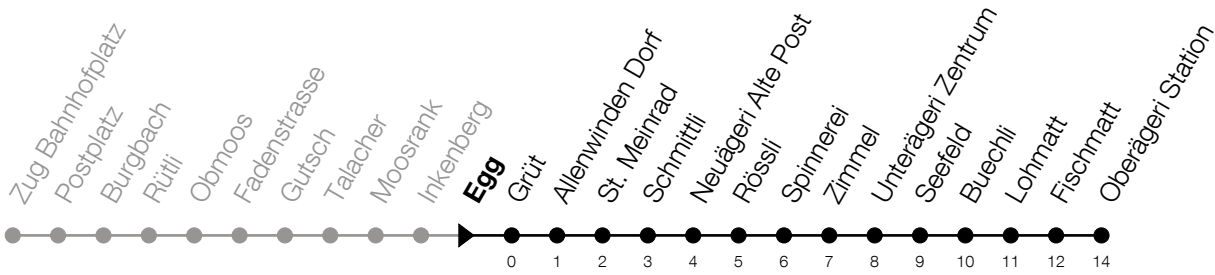

N1**Egg****Richtung Oberägeri, Station**

Gültig vom 15.12.2024 bis 13.12.2025

h	Montag - Freitag	Samstag	Sonntag*
1	14 ^A	14	14 ^B
2	14 ^A	14	14 ^B
3	14 ^A	14	14 ^B

A: Verkehrt nur am Freitag sowie 31.12., 17.04., 28.05., 31.07.

B: Verkehrt am 18.04., 20.04., 29.05., 08.06., 01.08., 15.08., 01.11.

*Zusätzliche Sonntage: 25.12., 26.12., 01.01., 02.01., 18.04., 21.04., 29.05., 09.06., 19.06., 01.08., 15.08., 01.11., 08.12.

Liniennetzplan
und Informationen
zum Nachtexpress ZVB