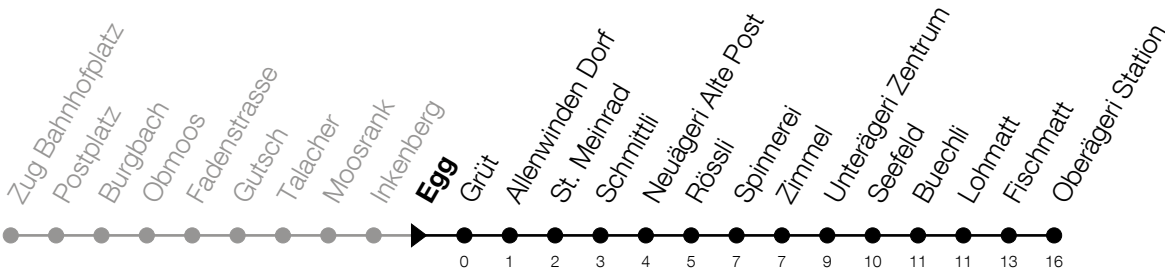

**612****Egg****Richtung Oberägeri, Station**

Gültig vom 15.12.2024 bis 13.12.2025

h	Montag - Freitag	Samstag	Sonntag*
7	23 53		
8	22 52		
9			
10			
11	37		
12	07 37		
13	07		
14			
15	52		
16	23 53		
17	23 53		
18	23 52		

\*Zusätzliche Sonntage: 25.12., 26.12., 01.01., 02.01., 18.04., 21.04., 29.05., 09.06., 19.06., 01.08., 15.08., 01.11., 08.12.