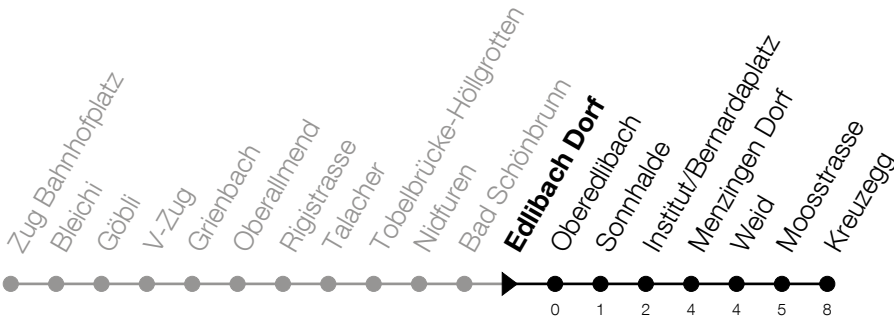

**N2****Edlibach Dorf****Richtung Menzingen, Kreuzegg**

Gültig vom 15.12.2024 bis 13.12.2025

h	Montag - Freitag	Samstag	Sonntag*
1	20 <sup>A</sup>	20	20 <sup>B</sup>
2	20 <sup>A</sup>	20	20 <sup>B</sup>
3	20 <sup>A</sup>	20	20 <sup>B</sup>

**A:** Verkehrt nur am Freitag sowie 31.12., 17.04., 28.05., 31.07.

**B:** Verkehrt am 18.04., 20.04., 29.05., 08.06., 01.08., 15.08., 01.11.

\*Zusätzliche Sonntage: 25.12., 26.12., 01.01., 02.01., 18.04., 21.04., 29.05., 09.06., 19.06., 01.08., 15.08., 01.11., 08.12.

Liniennetzplan  
und Informationen  
zum Nachtexpress ZVB