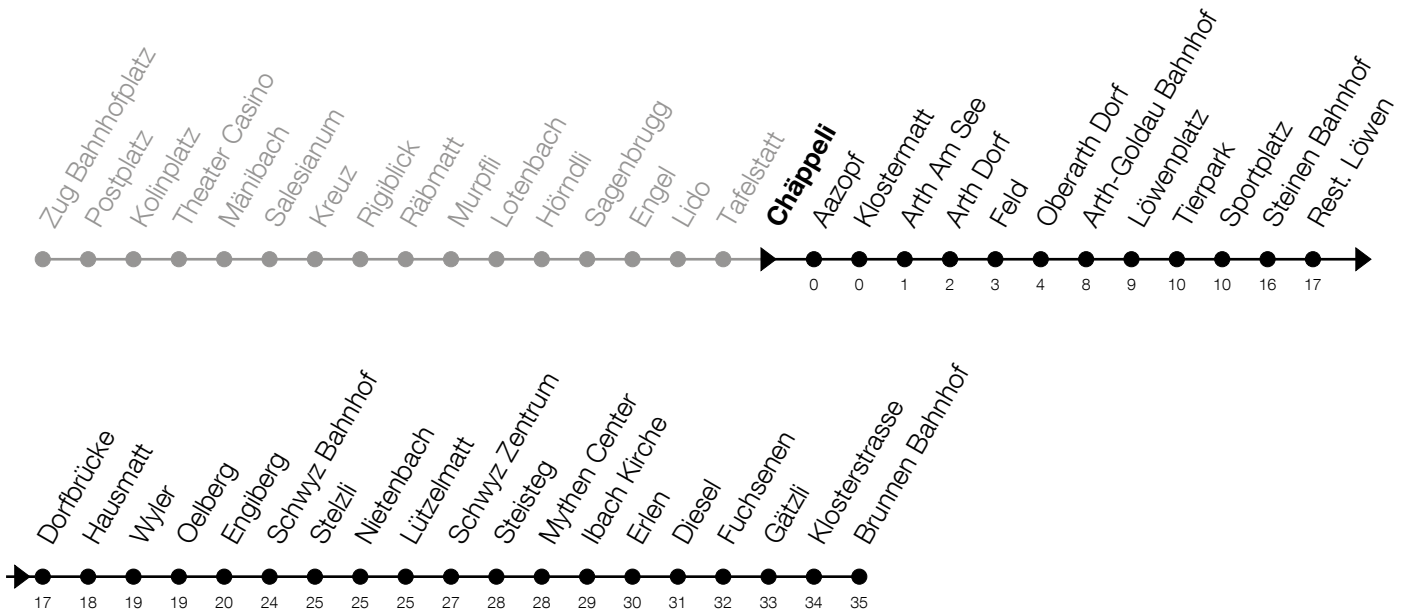

N5

Chäppeli Richtung Brunnen, Bahnhof

Gültig vom 15.12.2024 bis 13.12.2025

h	Montag - Freitag	Samstag	Sonntag*
2	24 ^A	24	24 ^B
3	24 ^A	24	24 ^B
4	24 ^A	24	24 ^B

A: Verkehrt nur am Freitag sowie 31.12., 17.04., 28.05., 31.07.**B:** Verkehrt am 18.04., 20.04., 29.05., 08.06., 01.08., 15.08., 01.11.***Zusätzliche Sonntage:** 25.12., 26.12., 01.01., 02.01., 18.04., 21.04., 29.05., 09.06., 19.06., 01.08., 15.08., 01.11., 08.12.

Liniennetzplan
und Informationen
zum Nachtexpress ZVB