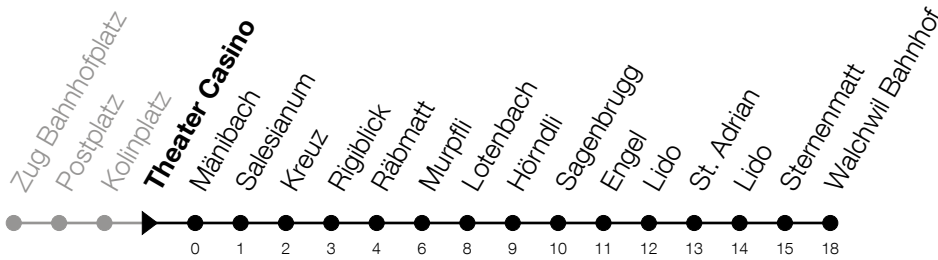

Gültig vom 15.12.2024 bis 13.12.2025

h	Montag - Freitag	Samstag	Sonntag*
5	39	39	39 <sup>Ⓐ</sup>
6	09 39	39	39
7	09 39	39	39
8	09 39	39	39
9	39	39	39
10	39	39	39
11	39	39	39
12	39	39	39
13	39	39	39
14	39	39	39
15	39	39	39
16	09 39	39	39
17	09 39	39	39
18	09 39	39	39
19	39	39	39
20	39	39	39
21	39	39	39
22	39	39	39
23	39	39	39
0	39 <sup>Ⓢ</sup>	39	

Ⓢ: Verkehrt nur am Freitag

Ⓐ: Verkehrt nur am 19.06., 15.08., 08.12.

\*Zusätzliche Sonntage: 25.12., 26.12., 01.01., 02.01., 18.04., 21.04., 29.05., 09.06., 19.06., 01.08., 15.08., 01.11., 08.12.