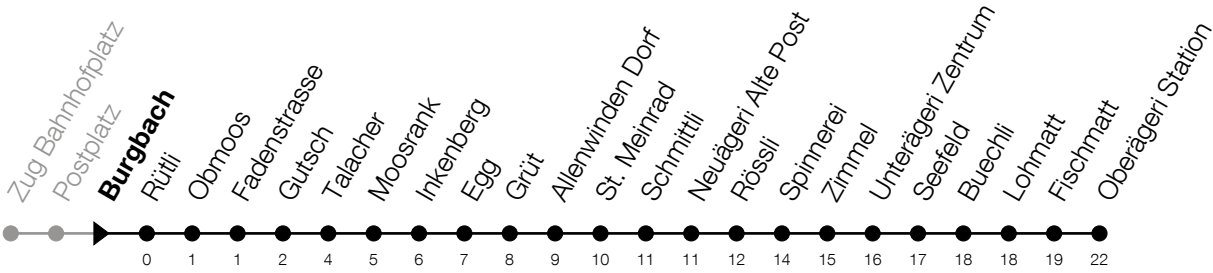

N1

Burgbach Richtung Oberägeri, Station

Gültig vom 15.12.2024 bis 13.12.2025

| h | Montag - Freitag | Samstag | Sonntag* |
|---|------------------|---------|-----------------|
| 1 | 07 ^A | 07 | 07 ^B |
| 2 | 07 ^A | 07 | 07 ^B |
| 3 | 07 ^A | 07 | 07 ^B |

A: Verkehrt nur am Freitag sowie 31.12., 17.04., 28.05., 31.07.

B: Verkehrt am 18.04., 20.04., 29.05., 08.06., 01.08., 15.08., 01.11.

*Zusätzliche Sonntage: 25.12., 26.12., 01.01., 02.01., 18.04., 21.04., 29.05., 09.06., 19.06., 01.08., 15.08., 01.11., 08.12.

Liniennetzplan
und Informationen
zum Nachtexpress ZVB