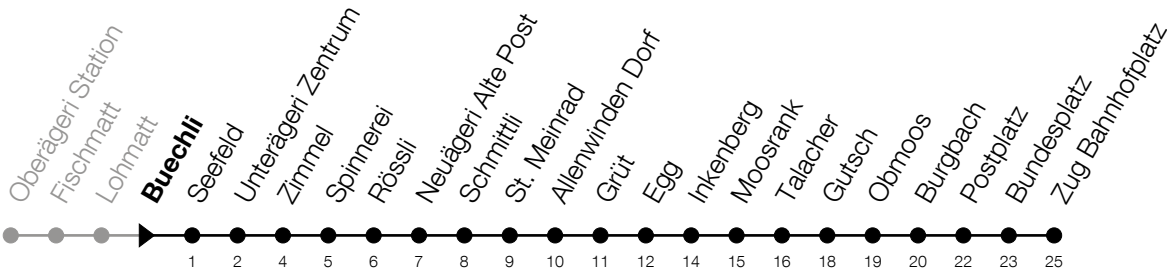

612**Buechli****Richtung Zug, Bahnhofplatz (via Allenwinden)**

Gültig vom 15.12.2024 bis 13.12.2025

h	Montag - Freitag	Samstag	Sonntag*
6	20 50		
7	20 50		
8	20 53		
9			
10			
11	38		
12	08 38		
13	08		
14			
15	53		
16	21 51		
17	21 51		

*Zusätzliche Sonntage: 25.12., 26.12., 01.01., 02.01., 18.04., 21.04., 29.05., 09.06., 19.06., 01.08., 15.08., 01.11., 08.12.