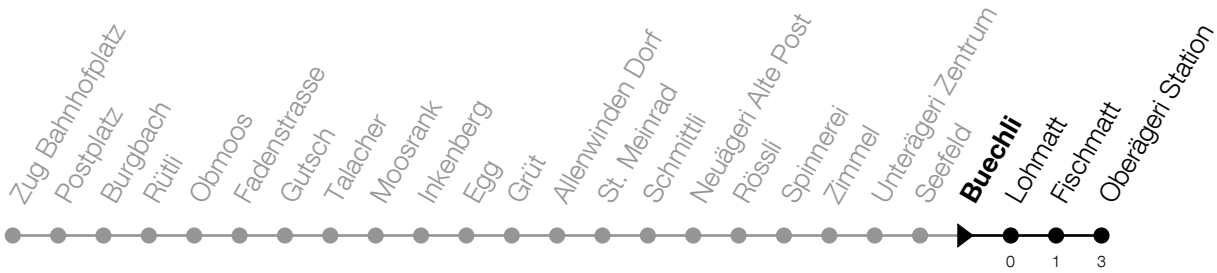

N1**Buechli****Richtung Oberägeri, Station**

Gültig vom 15.12.2024 bis 13.12.2025

h	Montag - Freitag	Samstag	Sonntag*
1	25 ^A	25	25 ^B
2	25 ^A	25	25 ^B
3	25 ^A	25	25 ^B

A: Verkehrt nur am Freitag sowie 31.12., 17.04., 28.05., 31.07.

B: Verkehrt am 18.04., 20.04., 29.05., 08.06., 01.08., 15.08., 01.11.

*Zusätzliche Sonntage: 25.12., 26.12., 01.01., 02.01., 18.04., 21.04., 29.05., 09.06., 19.06., 01.08., 15.08., 01.11., 08.12.

Liniennetzplan
und Informationen
zum Nachtexpress ZVB