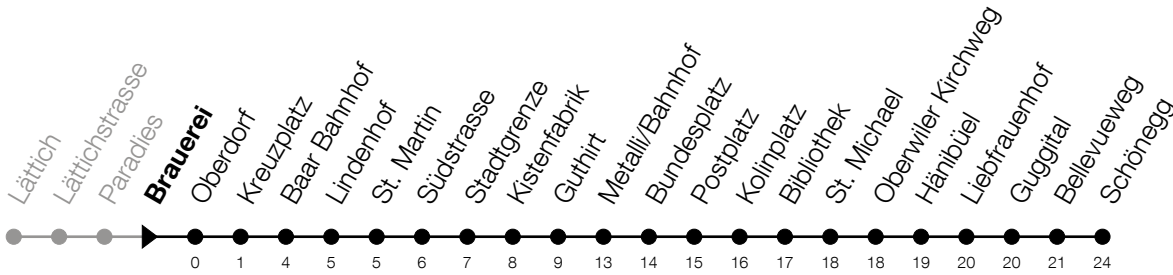

Gültig vom 15.12.2024 bis 13.12.2025

h	Montag - Freitag	Samstag	Sonntag*
5	34	34	
6	04 19 34 49	04 19 34 49	19 49
7	04 19 34 49	04 19 34 49	19 49 _B
8	04 19 34 49	04 19 34 49	22 37 _B 52
9	04 19 34 49	04 19 34 49	07 22 37 52
10	04 19 34 49	04 19 34 49	07 _B 22 37 52
11	04 19 34 49	04 19 34 _B 49	07 22 37 52
12	04 19 34 49	04 19 34 49	07 22 37 52
13	04 19 34 49	04 19 34 49 _B	07 22 _B 37 52
14	04 19 34 49	04 19 34 49	07 22 37 52
15	04 19 34 49	04 19 34 49	07 22 37 52
16	04 19 34 49	04 _B 19 34 49	07 22 37 _B 52
17	04 19 34 49	04 19 34 49 _B	07 22 37 52
18	04 19 34 49	04 19 34 49	07 22 49
19	04 19 34 49	04 19 34 49	19 49 _B
20	04 19 34 49	19 49	19 49
21	04 19 34 49	19 49	19 49
22	19 49	19 49	19 49
23	19 49	19 49	19 49
0	19 _A 49 ^⑤	19 49 _C	19 _C

⑤: Verkehrt nur am Freitag

A: Verkehrt Montag - Donnerstag bis Metalli/Bhf, am Freitag bis Schönegg

B: Fahrzeugwechsel am Metalli/Bhf. Für Weiterfahrt bitte umsteigen.

C: Verkehrt bis Metalli/Bahnhof

*Zusätzliche Sonntage: 25.12., 26.12., 01.01., 02.01., 18.04., 21.04., 29.05., 09.06., 19.06., 01.08., 15.08., 01.11., 08.12.