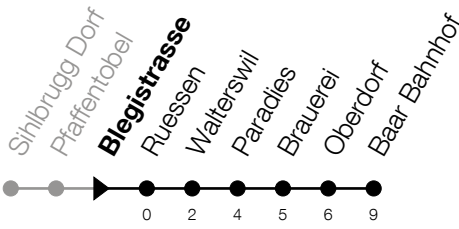

**631****Blegistrasse  
Richtung Baar, Bahnhof**

Gültig vom 15.12.2024 bis 13.12.2025

h	Montag - Freitag	Samstag	Sonntag*
<b>5</b>	47	47	
<b>6</b>	17 32 47	17 47	07 44
<b>7</b>	02 17 32 47	17 47	07 44
<b>8</b>	02 17 32 47	17 47	07 44
<b>9</b>	17 47	17 47	07 44
<b>10</b>	17 47	17 47	07 44
<b>11</b>	17 47	17 47	07 44
<b>12</b>	17 47	17 47	07 44
<b>13</b>	17 47	17 47	07 44
<b>14</b>	17 47	17 47	07 44
<b>15</b>	17 47	17 47	07 44
<b>16</b>	17 32 47	17 47	07 44
<b>17</b>	02 17 32 47	17 47	07 44
<b>18</b>	02 17 32 47	07 44	07 44
<b>19</b>	17 47	07 44	07 44
<b>20</b>	17 47	07 44	07 44
<b>21</b>	17 47	07 44	07 44
<b>22</b>	07 44	07 44	07 44
<b>23</b>	07 44	07 44	07 44
<b>0</b>	07 44 <sup>⑤</sup>	07 44	07

⑤: Verkehrt nur am Freitag

\*Zusätzliche Sonntage: 25.12., 26.12., 01.01., 02.01., 18.04., 21.04., 29.05., 09.06., 19.06., 01.08., 15.08., 01.11., 08.12.