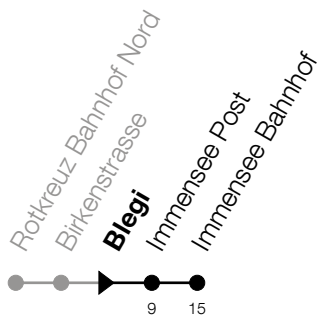

525**Blegi****Richtung Immensee, Bahnhof**

Gültig vom 15.12.2024 bis 13.12.2025

h	Montag - Freitag	Samstag	Sonntag*
6	09	14	14
7	09	14	14
8	09	14	14
9	09	14	14
10	09	14	14
11	09	14	14
12	09	14	14
13	09	14	14
14	09	14	14
15	09	14	14
16	09	14	14
17	09	14	14
18	09	14	14
19	09	14	14
20	14	14	14
21	14	14	14
22	14	14	14
23	14	14	14