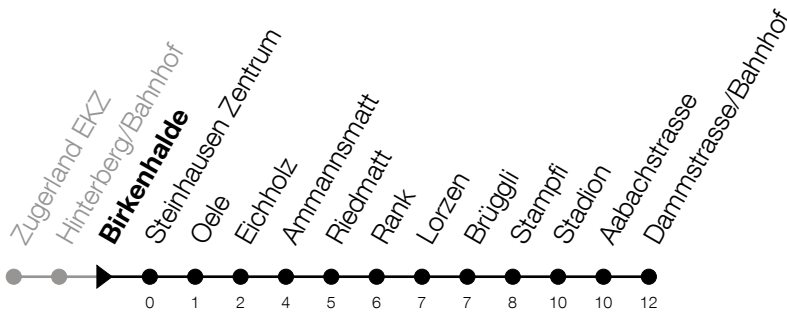

616

Birkenhalde

Richtung Zug, Dammstrasse/Bhf

Gültig vom 15.12.2024 bis 13.12.2025

h	Montag - Freitag	Samstag	Sonntag*
6	26 41 56		41 [Ⓐ]
7	11 26 41 56		11 [Ⓐ] 41 [Ⓐ]
8	11 26 41 56		11 [Ⓐ]
9			
10			
11			
12			
13			
14			
15			
16	11 26 41 56		41 [Ⓐ]
17	11 26 41 56		11 [Ⓐ] 41 [Ⓐ]
18	11 26 41 56		11 [Ⓐ]
19	11		

Ⓐ: Verkehrt nur am 19.06., 15.08., 08.12.

*Zusätzliche Sonntage: 25.12., 26.12., 01.01., 02.01., 18.04., 21.04., 29.05., 09.06., 19.06., 01.08., 15.08., 01.11., 08.12.