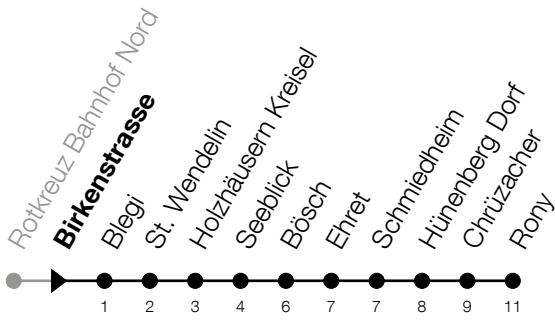

**651****Birkenstrasse****Richtung Hünenberg, Rony**

Gültig vom 15.12.2024 bis 13.12.2025

h	Montag - Freitag	Samstag	Sonntag*
<b>5</b>	35 55		
<b>6</b>	16 35 55	16 35 55	
<b>7</b>	16 35 55	16 35 55	
<b>8</b>	16 35 55	16 35 55	
<b>9</b>	16 35 55	16 35 55	
<b>10</b>	16 35 55	16 35 55	
<b>11</b>	16 35 55	16 35 55	
<b>12</b>	16 35 55	16 35 55	
<b>13</b>	16 35 55	16 35 55	
<b>14</b>	16 35 55	16 35 55	
<b>15</b>	16 35 55	16 35 55	
<b>16</b>	16 35 55	16 35 55	
<b>17</b>	16 35 55	16 35 55	
<b>18</b>	16 35 55	16 35 55	
<b>19</b>	16 35 55	16 35 55	
<b>20</b>	16	16	

\*Zusätzliche Sonntage: 25.12., 26.12., 01.01., 02.01., 18.04., 21.04., 29.05., 09.06., 19.06., 01.08., 15.08., 01.11., 08.12.