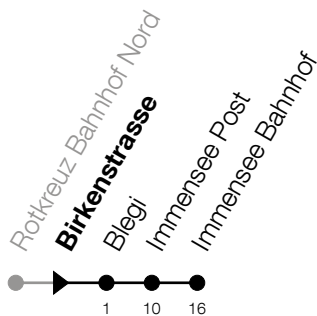

525**Birkenstrasse****Richtung Immensee, Bahnhof**

Gültig vom 15.12.2024 bis 13.12.2025

| h | Montag - Freitag | Samstag | Sonntag* |
|----|------------------|---------|----------|
| 6 | 08 | 13 | 13 |
| 7 | 08 | 13 | 13 |
| 8 | 08 | 13 | 13 |
| 9 | 08 | 13 | 13 |
| 10 | 08 | 13 | 13 |
| 11 | 08 | 13 | 13 |
| 12 | 08 | 13 | 13 |
| 13 | 08 | 13 | 13 |
| 14 | 08 | 13 | 13 |
| 15 | 08 | 13 | 13 |
| 16 | 08 | 13 | 13 |
| 17 | 08 | 13 | 13 |
| 18 | 08 | 13 | 13 |
| 19 | 08 | 13 | 13 |
| 20 | 13 | 13 | 13 |
| 21 | 13 | 13 | 13 |
| 22 | 13 | 13 | 13 |
| 23 | 13 | 13 | 13 |